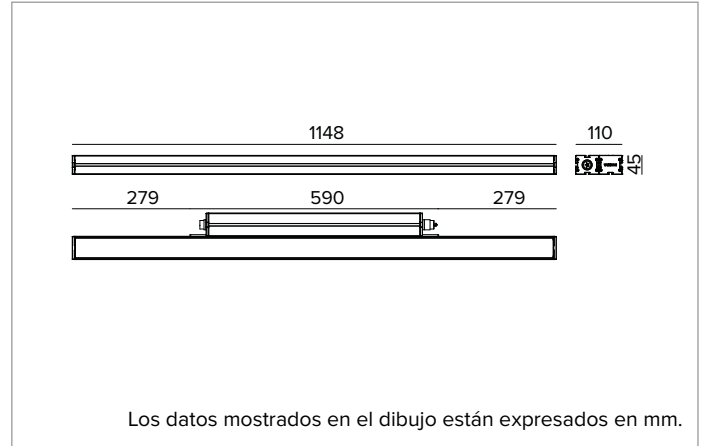

E0544OPL830ELBC | JEDI NOVA 55 Proyector Side Box

Proyector lineal orientable de LED

	3000K	H(m)	D1(m)	D2(m)	E _{max} (lx)		
	Ra80	65°	77°				
Fixture Power	21W	1	1.26	1.60	1249		
Source Flux	3744lm	2	2.53	3.20	312		
Fixture Flux	1905lm	3	3.79	4.79	139		
Efficacy	89lm/W	4	5.05	6.39	78		
TS2127	I _{max} =334cd/klm	I _{max}	1249cd	5	6.32	7.99	50

Rendimiento luminoso: 89lm/W

Seguridad fotobiológica: Conforme al grupo de riesgo RG1 (Riesgo Bajo)

CARACTERÍSTICAS MECÁNICAS

Cuerpo de aluminio extruido anodizado 15µ. Pantalla plana de cristal extra claro de 5mm de espesor. Cuerpo de la luminaria orientable respecto a la superficie de instalación mediante estribos accesorios.

Color y acabado: Cobre bruñido

Dimensiones: L=1148mm

Peso: 4,7Kg

Versión: STANDARD

Grado de protección: IP66,IP67,IP68,IP69

Resistencia mecánica: IK07

CARACTERÍSTICAS ELÉCTRICAS

Driver integrado, en la versión ON-OFF (posicionado lateralmente al cuerpo óptico). Equipado con cableado pasante con conectores IN/OUT para instalación de panel con sellado longitudinal (el sellado limita el riesgo de ascenso de la humedad hacia el driver / cuerpo óptico). Luminaria compatible con EN 60598-2-22 para suministro de energía desde un sistema de emergencia centralizado CPSS (Central Power Supply System), no incorporado en la luminaria - áreas de alto riesgo excluidas. La potencia y el flujo predeterminados son 100% en CA y 100% en CC.